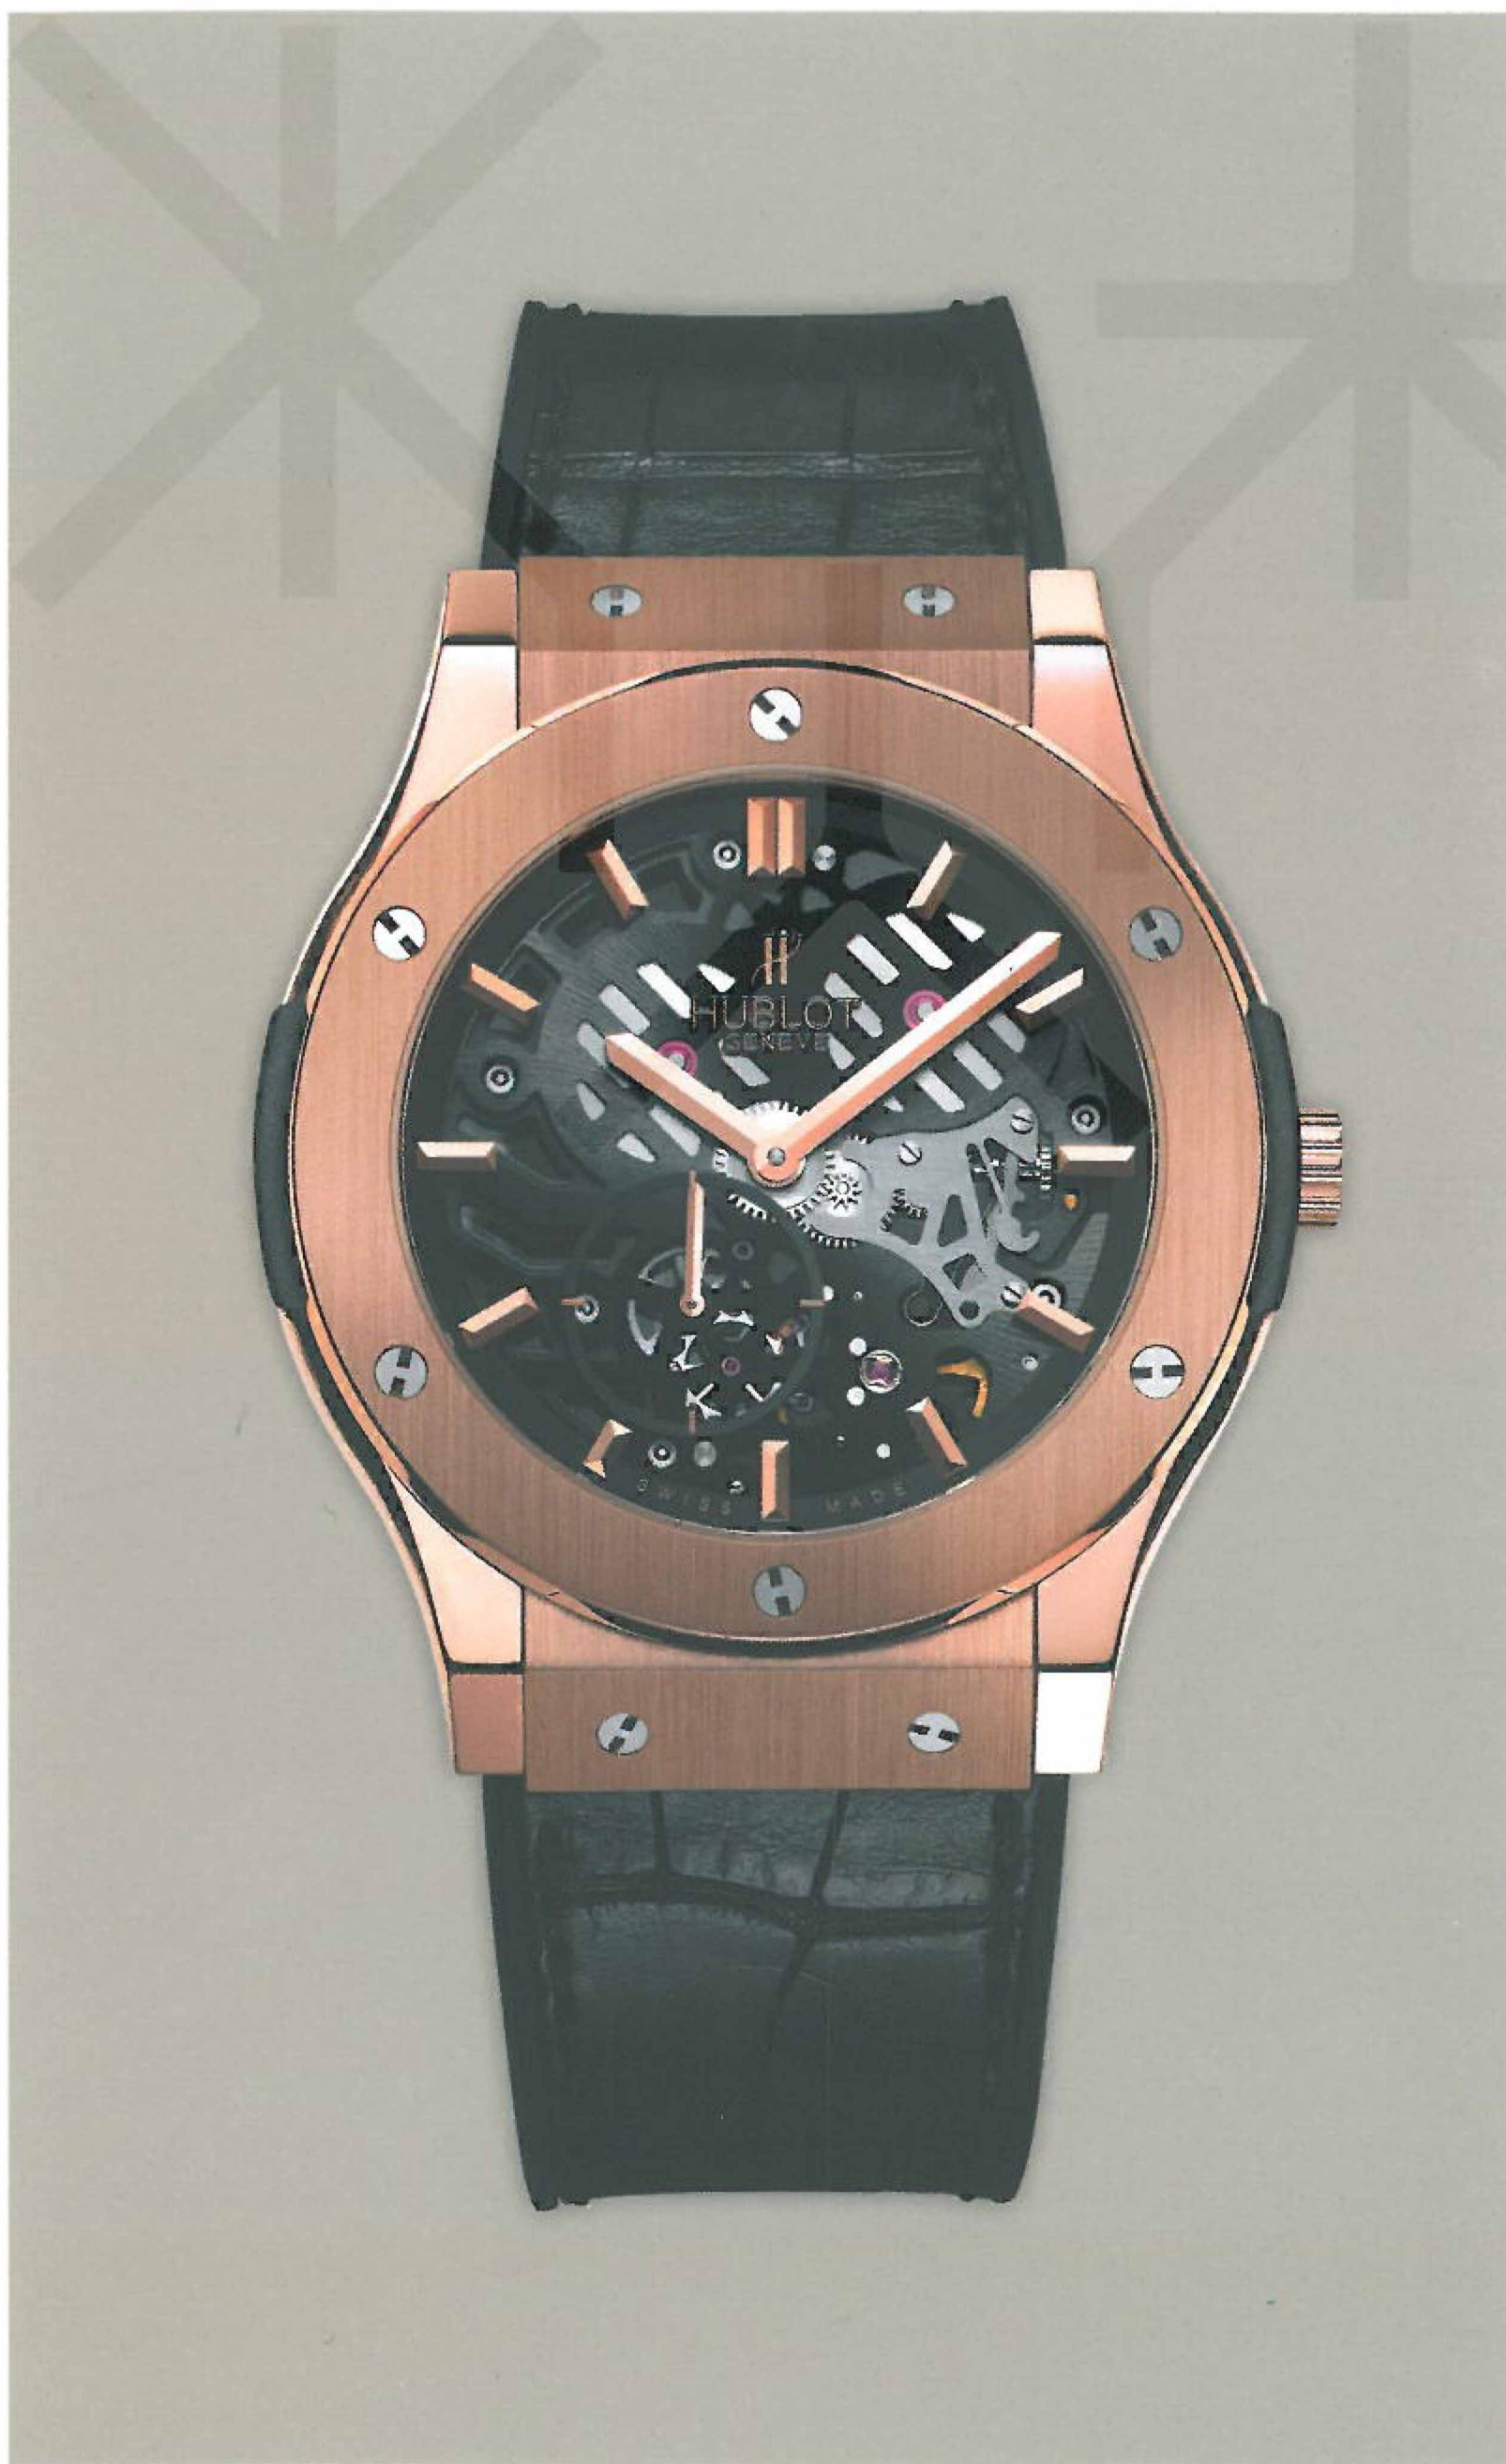

NOB LIAN

THE SHILLA

ISSUE 159 / OCTOBER / 2013

• 'Untitled', 김홍주, 2010, 캔버스에 아크릴릭, 40×32cm (이미지 국제갤러리 제공)

• 'Untitled', 김홍주, 2007, 캔버스에 아크릴릭, 236×201cm (이미지 국제갤러리 제공)